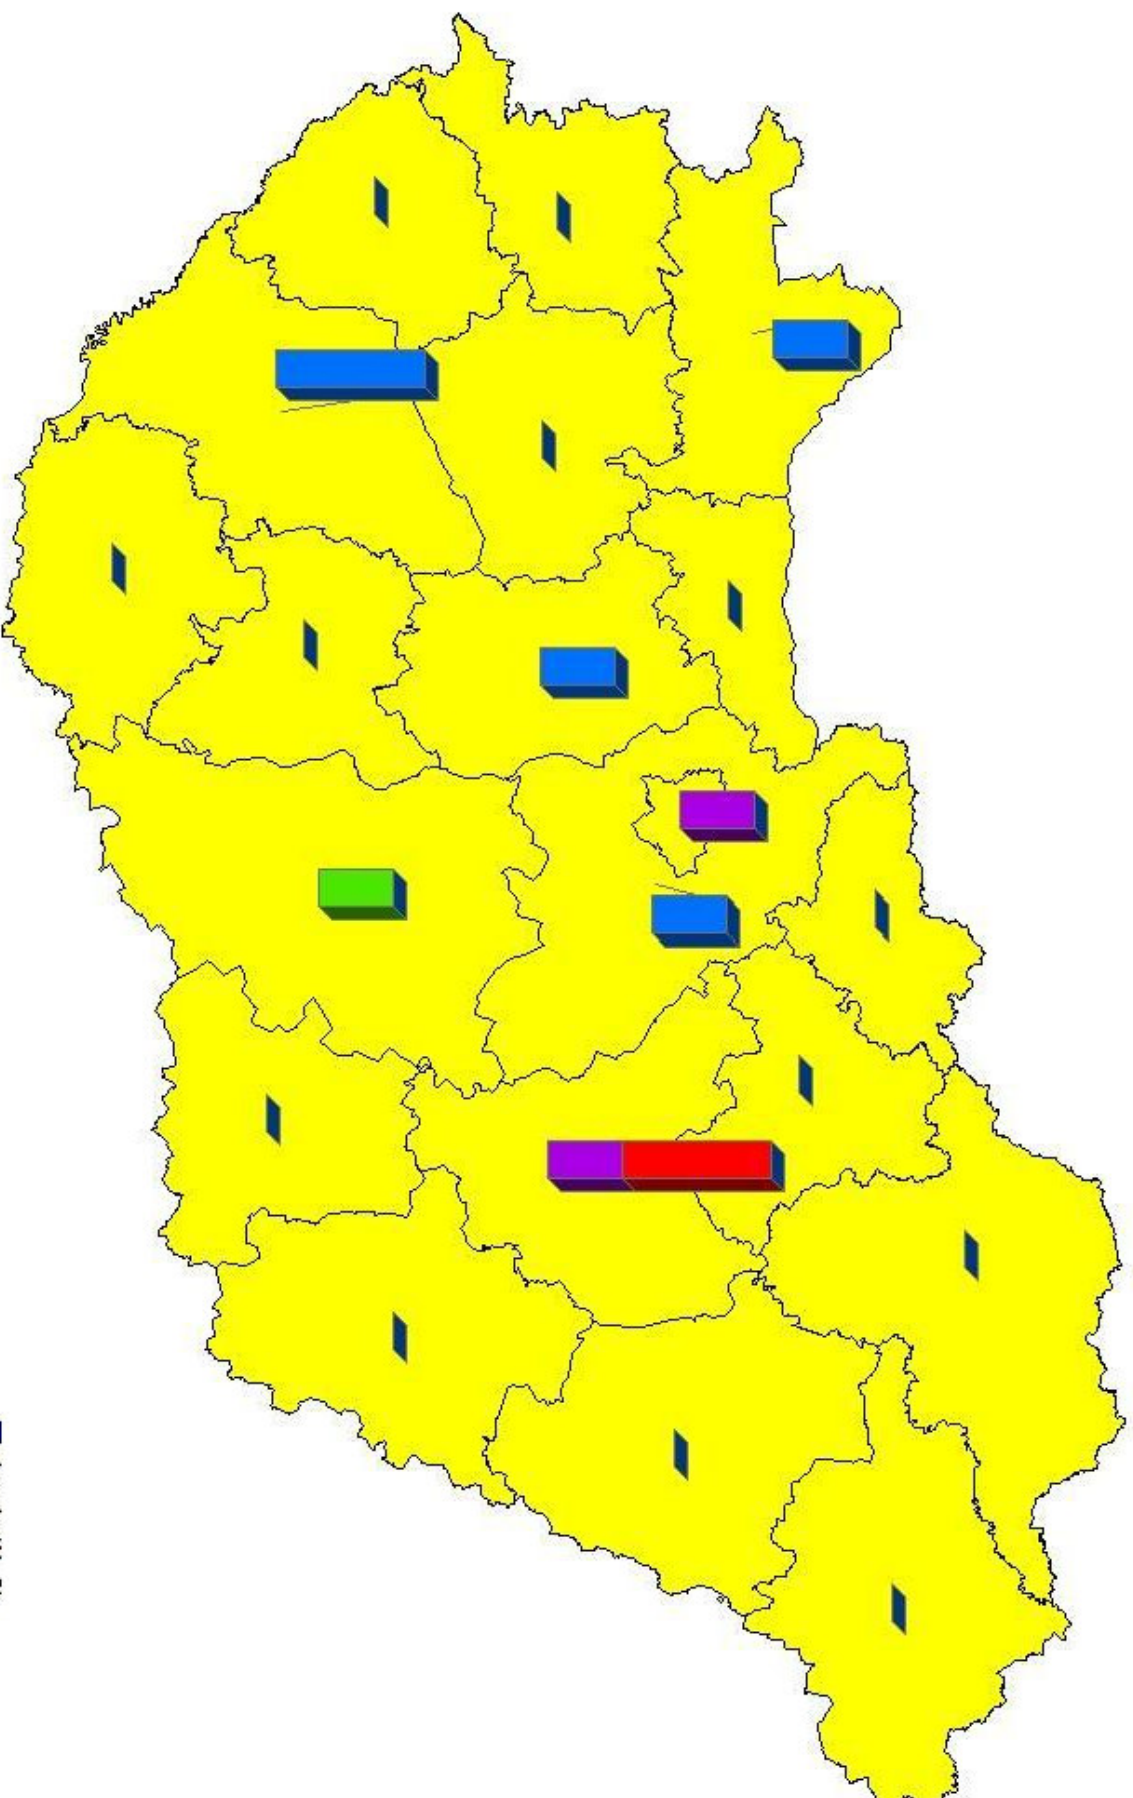

# Influenzajárványok megoszlása megyénként és intézményenként Magyarországon 2009. 49. héten (N=11)

Forrás: Országos Epidemiológiai Központ Járványügyi Osztály

- öboda (N=5)
- általános iskola (N=2)
- középiskola (N=2)
- vegyes iskola (N=2)