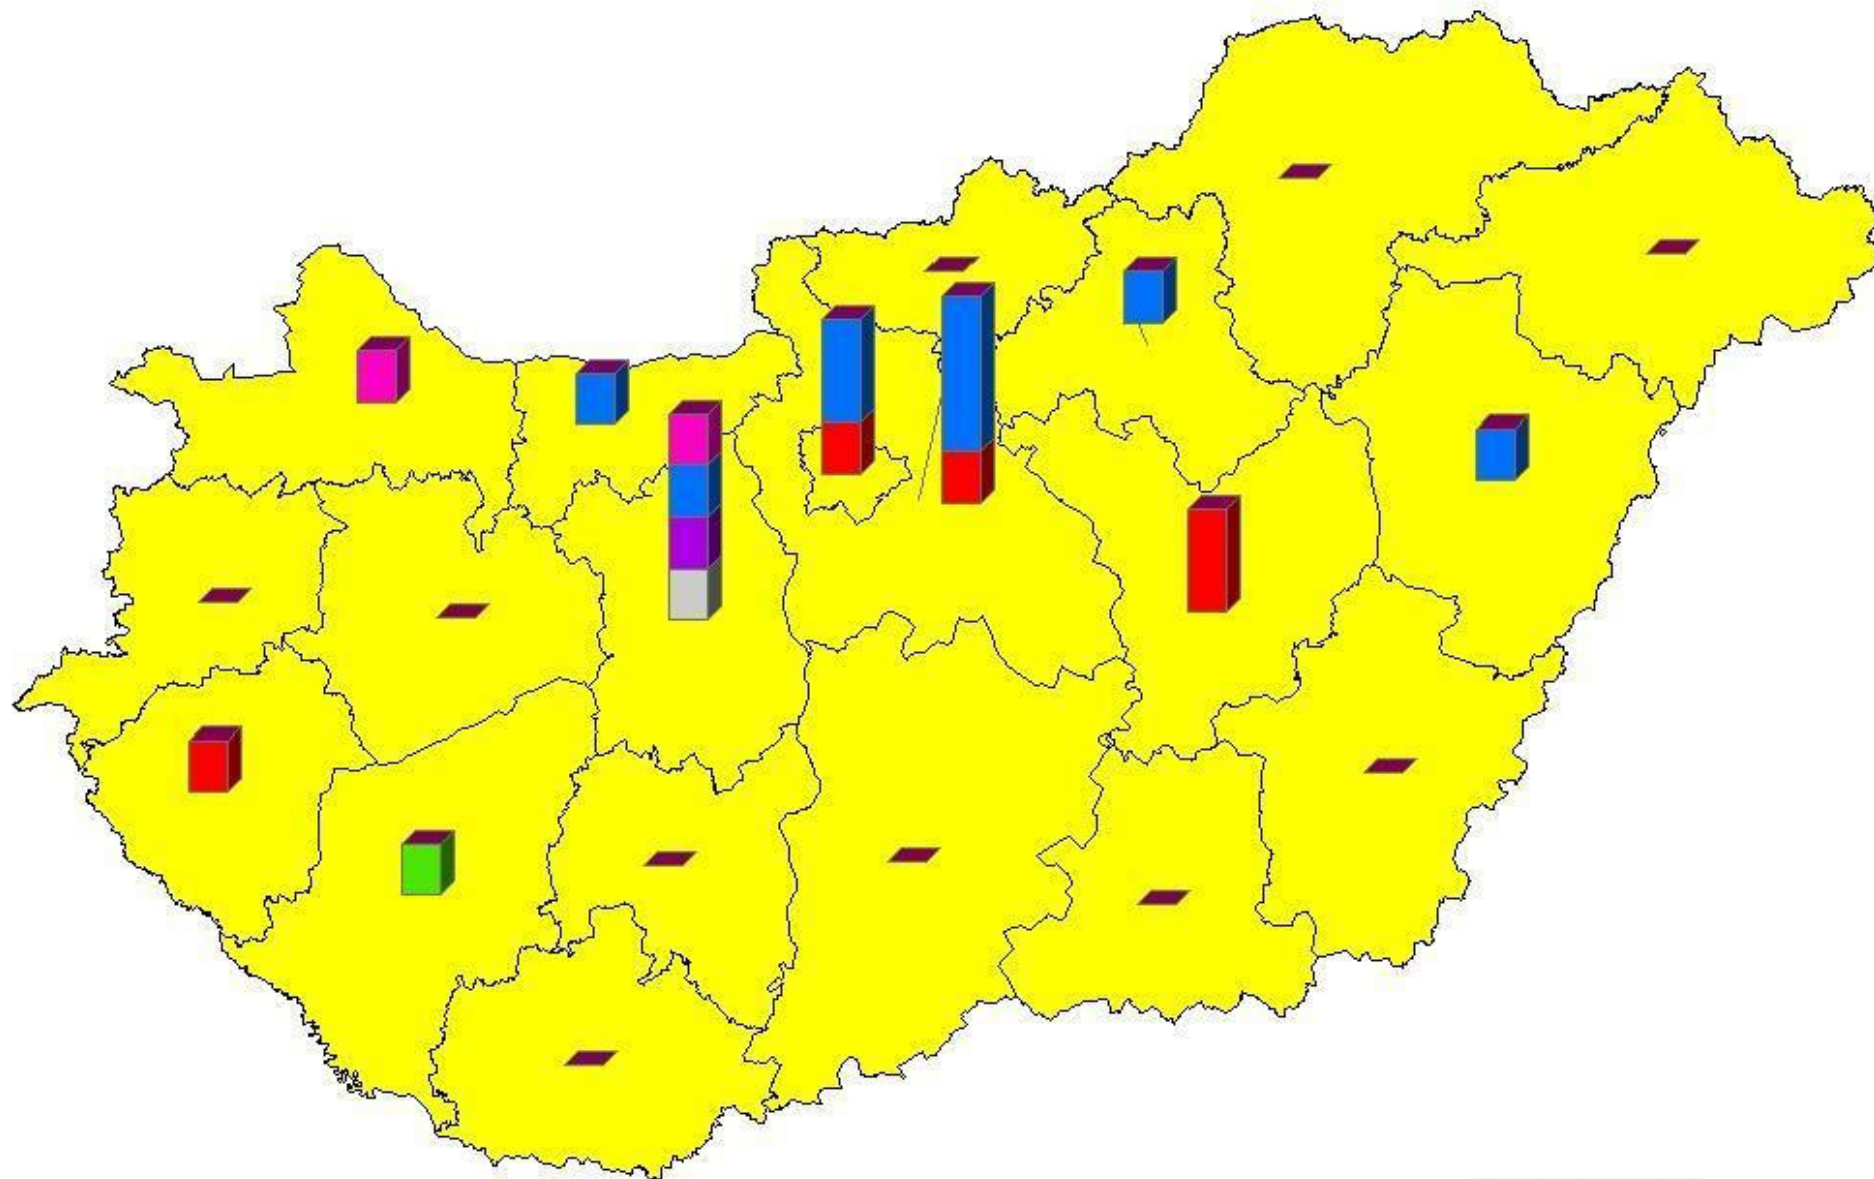

# Influenzajárványok megoszlása megyénként és intézményenként Magyarországon 2009. 48. héten (N=19)

Forrás: Országos Epidemiológiai Központ Járványügyi Osztály

- bölcsőde (N=2)
- óvoda (N=9)
- általános iskola (N=5)
- középiskola (N=1)
- vegyes iskola (N=1)
- szociális otthon (N=1)