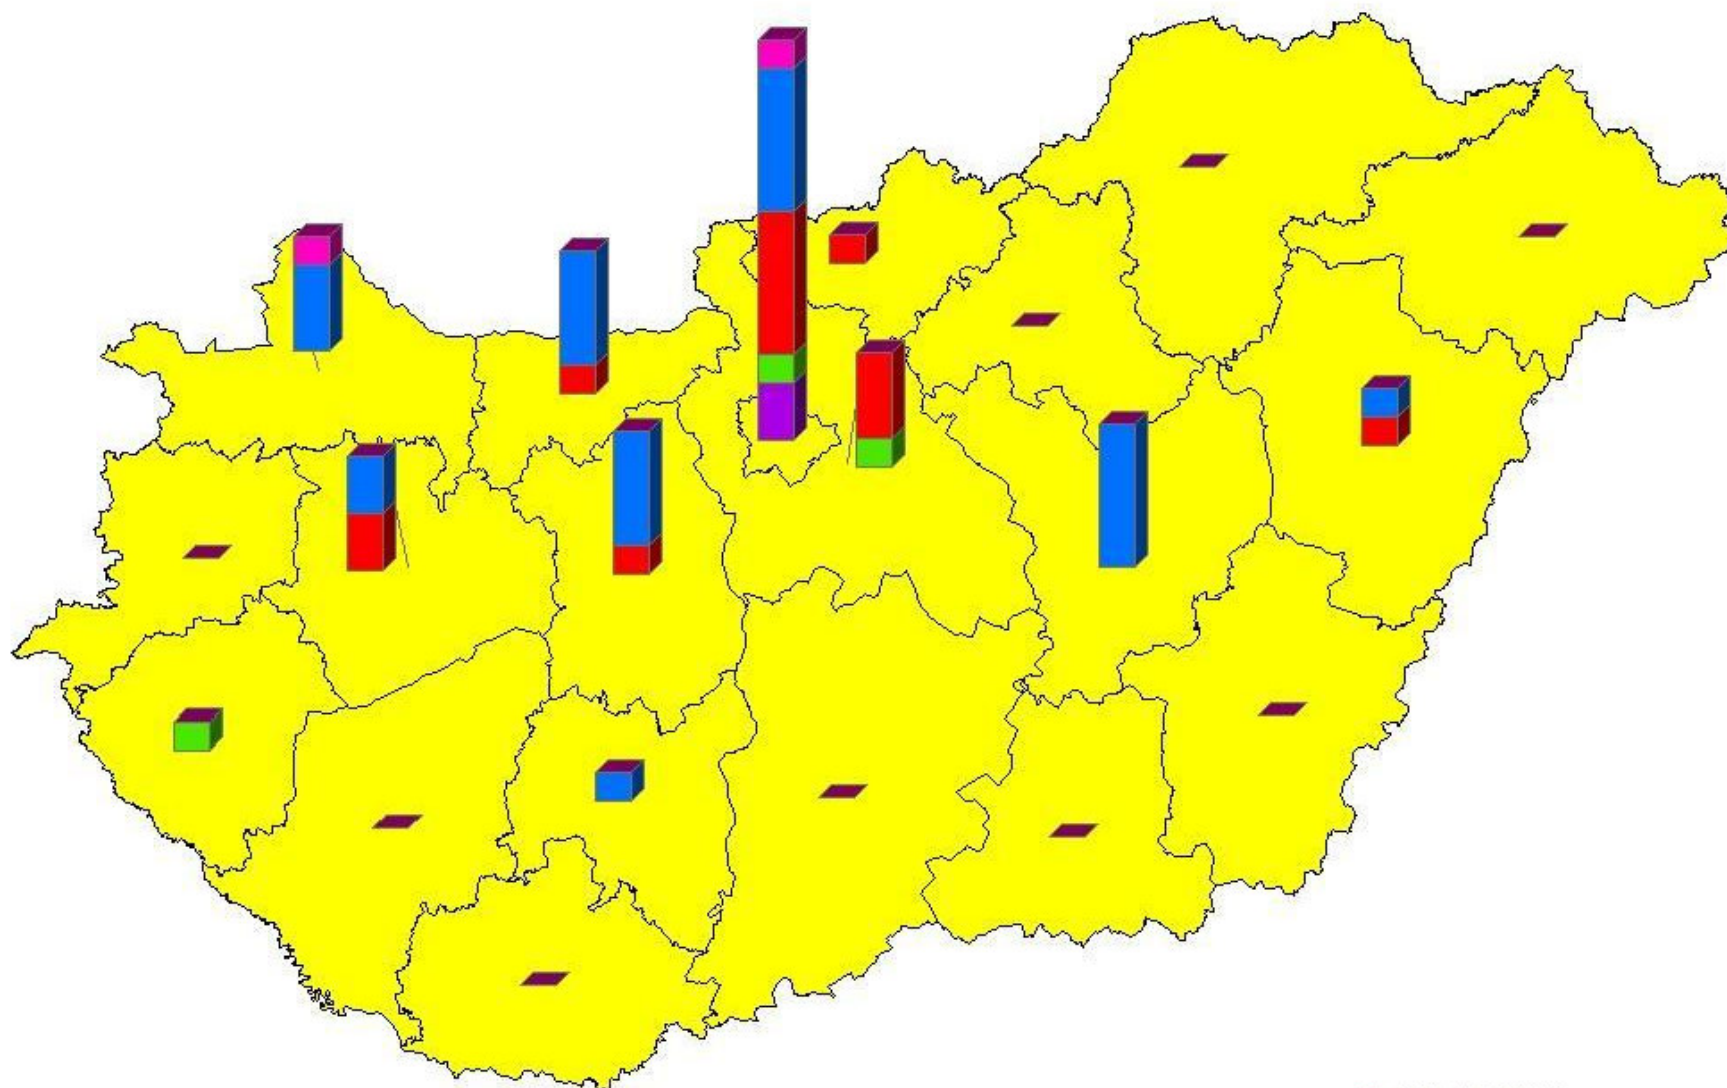

Influenzajárványok megoszlása megyénként és intézményenként Magyarországon 2009. 47. héten (N=46)

Forrás: Országos Epidemiológiai Központ Járványügyi Osztály

- bölcsőde (N=2)
- óvoda (N=25)
- általános iskola (N=14)
- középiskola (N=3)
- vegyes iskola (N=2)