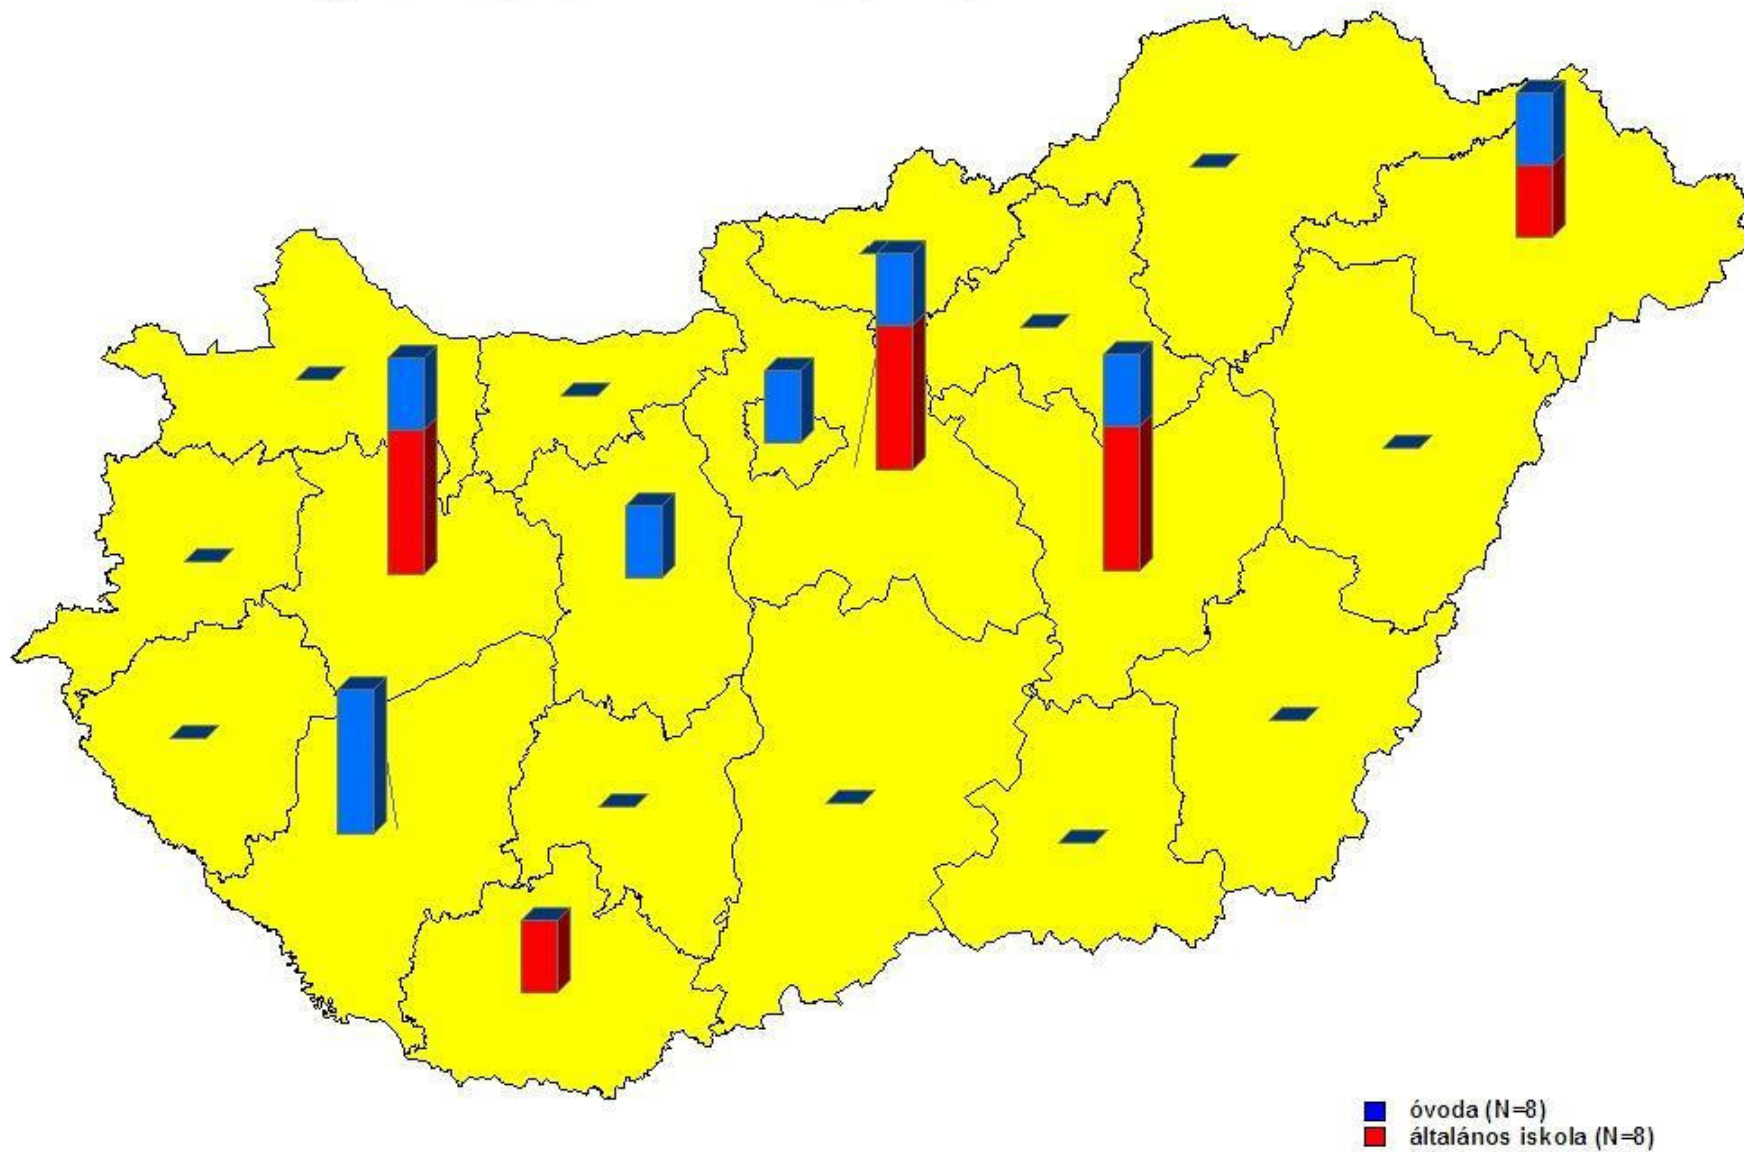

Influenzajárványok megoszlása megyénként és intézményenként Magyarországon 2009. 50. héten (N=16)

Forrás: Országos Epidemiológiai Központ Járványügyi Osztály